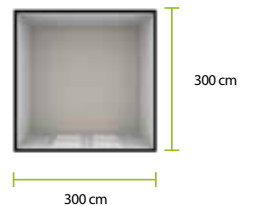

Dacheindeckung
EPDM folie

Höhe
245 cm

Überstand
15 cm rundum

Standardfarbe
Anthrazit Struktur RAL 7016

Schon ab

9.899,-

Outdoor Cabin Leto
Abmessung: 300 x 300 cm

Leto

Outdoor Cabins
werden inkl.
Milchglas geliefert

9.899,-

Eine Outdoor Cabin (mit Überstand) mit Glasschiebewandsystem? Diese finden Sie auf [Seite 50](#).

Rhode

12.629,-

Melia

14.309,-

Dione