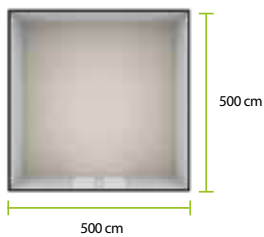

Dacheindeckung
40 mm Outdoor panel

Höhe
245 cm

Überstand
Vorderseite 85 cm, Seiten- und Rückseite 15 cm

Standardfarbe
Anthrazit Struktur RAL 7016

Schon ab

9.259,-

Outdoor Cabin Asteria
Abmessung: 300 x 300 cm

Eine Outdoor Cabin (mit Überstand) mit Glasschiebewandssystem? Diese finden Sie auf [Seite 50](#).

Asteria

9.259,-

Asopus

11.059,-

Gaia

12.949,-

Hermes