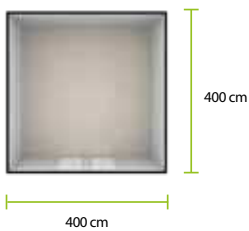

Dacheindeckung
EPDM folie

Höhe
245 cm

Überstand
15 cm rundum

Standardfarbe
Anthrazit Struktur RAL 7016

Schon ab

9.899,-

Outdoor Cabin Leto
Abmessung: 300 x 300 cm

Leto

Outdoor Cabins
werden inkl.
Milchglas geliefert

9.899,-

Eine Outdoor Cabin (mit Überstand) mit Glasschiebewandsystem? Diese finden Sie auf [Seite 50](#).

Rhode

12.629,-

Melia

14.309,-

Dione