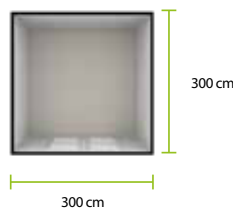

Outdoor Cabins mit Satteldach

Neben der Outdoor Cabin mit Flachdach kann man sich auch für eine traditionelle Ausführung eines Gartenhauses entscheiden, eine Outdoor Cabin mit einem Satteldach und Dachüberstand.

Hohe Lebensdauer

Eine Outdoor cabin ist pflegeleicht und macht sich durch eine sehr hohe Lebensdauer bezahlt. Auch bei dieser Ausführung bestehen die Wände aus Outdoor Panels, die dank ihrer isolierenden Wirkung auch bei extremen Witterungsbedingungen schützend wirken.

Outdoor Panels Dacheindeckung

Die Outdoor Cabins mit Satteldach werden mit Outdoor Panels als Dachabdeckung geliefert. Die Türen inklusive Milchglas geliefert.

Eine Outdoor Cabin erweitern

Ein Fenster mit Milchglas oder eine einzelne Tür in Ihrer Outdoor Cabin? Die Outdoor Cabins können mit unseren Erweiterungsmöglichkeiten komplett an Ihre Wünschen angepasst werden. Zum Beispiel ist es sogar möglich, ein Outdoor Cabin mit Überstand geliefert mit ein Glasschiebewandssystem!

Dacheindeckung
40 mm Outdoor panel

Höhe
245 cm

Überstand
Vorderseite 85 cm, Seiten- und Rückseite 15 cm

Standardfarbe
Anthrazit Struktur RAL 7016

Schon ab

9.259,-

Outdoor Cabin Asteria
Abmessung: 300 x 300 cm

Eine Outdoor Cabin (mit Überstand) mit Glasschiebewandssystem? Diese finden Sie auf [Seite 50](#).

Asteria

9.259,-

Asopus

11.059,-