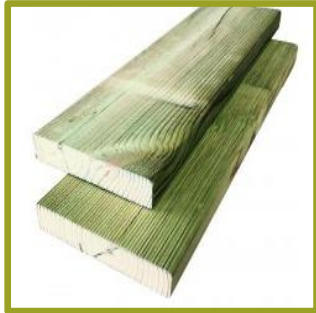

DO IT YOURSELF – Glattkantbretter

Glattkantbrett Kiefer/Fichte imprägniert

gehobelt und gefast, kesseldruckimprägniert grün

Zuschnittservice: Zuschnitt möglich*

schnell lieferbar
1-3 Werktage

Abmessung Stärke x Breite	Länge	Preis pro Stück
21 x 45 mm	300 cm	2,33 €
21 x 45 mm	400 cm	3,11 €
21 x 95 mm	300 cm	4,86 €
21 x 95 mm	400 cm	6,52 €
21 x 95 mm	500 cm	8,08 €
21 x 145 mm	300 cm	7,59 €
21 x 145 mm	400 cm	10,13 €
21 x 145 mm	500 cm	12,66 €
21 x 195 mm	300 cm	10,23 €
21 x 195 mm	400 cm	13,64 €
21 x 195 mm	500 cm	17,15 €

*Zuschnitt wird nach Zeitaufwand abgerechnet, ab 15,00€