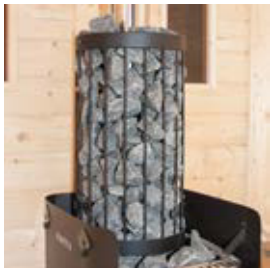

Steinkorb für Holzofen

Artikelnummer: K062468
Inklusive: Saunasteine