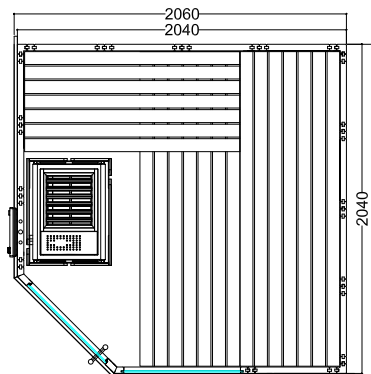

Innensauna Alaska Corner

Spezifikationen

Artikelnummer:	P159810 P159811 (infra+)	Saunabänke:	2 Ebenen, Lindenholz
Wandstärke:	40 mm	Dach:	Fichtenholz Dachelementen mit Dachrand verstellbares Kopfteil, 2 Kopfstützen, Lüftungsschlitze, Rückenlehnen, Zwischenbankplatte, Heizungsschutzgitter, Bodengitter, Lampe, Montagezeichnungen und Befestigungsmaterial
Holzart:	Fichtenholz	Inklusive:	
Firsthöhe:	204 cm		
Glas:	gehärtetes Einfachglas		
Türtyp:	einzelne Glastür		
Holzboden:	Nein		

Ofen

Siehe Seite 62 für die Ofenmatrix mit der Auswahl zwischen Holzofen 🪵 und verschiedenen Elektroheizung 🔌

Spezifikationen Alaska Corner

Anzahl der Personen: 5

Spezifikationen Alaska Corner infra +

Anzahl der Personen: 5
Inklusive: 2 IR-Strahler mit rotem Licht und Vollspektrum je 350 W (inkl. Holz Rückenlehne)

Zubehör

[weitere Informationen auf Seite 64](#)

LED-Set sauna	P159807
Sauna-Zubehörset:	P020958
Harvia Saunakissen:	P058915
Harvia Badetuch grau:	P058916
Harvia Handtuch rot:	P058917
Harvia Sauna-Zubehörset:	P058921
Harvia Düfte:	P058919
Harvia Sauna-Pflegeset:	P058918

Alaska Corner