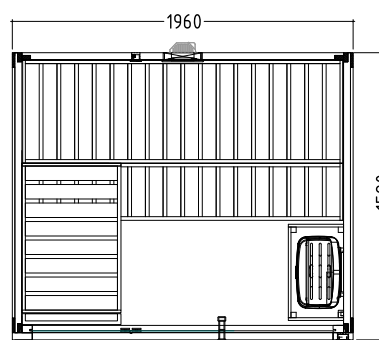

Innensauna Family

Spezifikationen

Artikelnummer:	P159812 (type M) P159813 (type L)	Holzboden:	Nein
Wandstärke:	40 mm	Saunabänke:	2 Ebenen, Lindenholz
Holzart:	Fichtenholz	Dach:	Fichtenholz Dachelementen
Firsthöhe:	204 cm	Inklusive:	1 Kopfstütze, Lüftungsschlitze, Heizungsschutzgitter, LED-Beleuchtung in Dachträgerleiste, Montagezeichnungen und Befestigungsmaterial
Glas:	gehärtetes Einfachglas		
Türtyp:	einzelne Glastür		

Spezifikationen type M

Anzahl der Personen: 3

Spezifikationen type L

Anzahl der Personen: 5

Ofen 190E

Heizungskapazität:	9 kW
Ofen:	Für trocken sauna mit Rauminhalt von 8-14 m³
Inklusive:	Bedienfeld, ECO- Vollspektrum- Infrarotstrahler und Saunasteine

Family M

Zubehör

[weitere Informationen auf Seite 64](#)

LED-Set sauna	P159807	Harvia Handtuch rot:	P058917
Sauna-Zubehörset:	P020958	Harvia Sauna-Zubehörset:	P058921
Harvia Saunakissen:	P058915	Harvia Düfte:	P058919
Harvia Badetuch grau:	P058916	Harvia Sauna-Pflegeset:	P058918