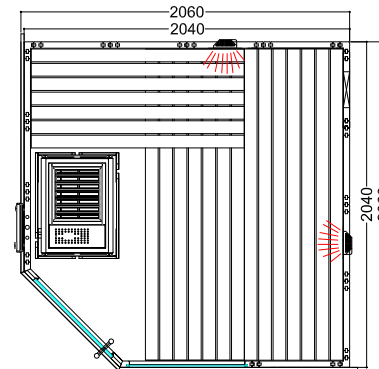

Alaska Corner infra +