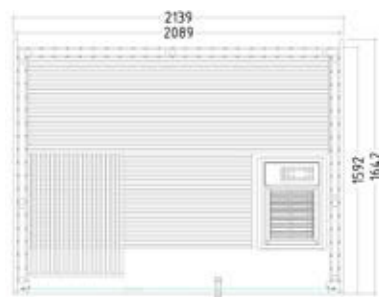

Innensauna Panorama

Spezifikationen

Artikelnummer:	P159814 (type S) P159815 (type L)	Holzboden:	Nein
Wandstärke:	65 mm	Saunabänke:	2 Ebenen, Lindenholz
Holzart:	Fichtenholz	Inklusive:	2 Kopfstützen, Lüftungsschlitze, Rückenlehnen, Zwischenbankplatte, Wärmeschutzgitter, Bodenrost, Lampe, Montagezeichnungen und Befestigungsmaterial
Firsthöhe:	201 cm		
Glas:	gehärtetes Einfachglas		
Türtyp:	einzelne Glastür		

Ofen

Siehe Seite 62 für die Ofenmatrix mit der Auswahl zwischen Holzofen und verschiedenen Elektroheizung

Spezifikationen type S

Anzahl der Personen: 4

Spezifikationen type L

Anzahl der Personen: 5

Zubehör

[weitere Informationen auf Seite 64](#)

LED-Set sauna	P159807
Sauna-Zubehörset:	P020958
Harvia Saunakissen:	P058915
Harvia Badetuch grau:	P058916
Harvia Handtuch rot:	P058917
Harvia Sauna-Zubehörset:	P058921
Harvia Düfte:	P058919
Harvia Sauna-Pflegeset:	P058918

Panorama S