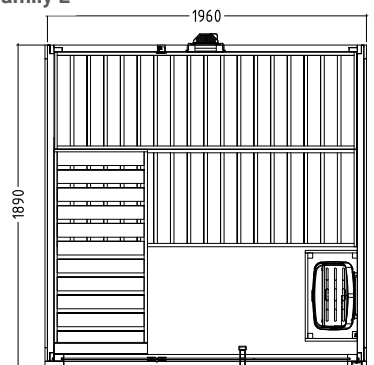

Innensauna Family

Spezifikationen

Artikelnummer:	P159812 (type M) P159813 (type L)	Holzboden:	Nein
Wandstärke:	40 mm	Saunabänke:	2 Ebenen, Lindenholz
Holzart:	Fichtenholz	Dach:	Fichtenholz Dachelementen
Firsthöhe:	204 cm	Inklusive:	1 Kopfstütze, Lüftungsschlitze, Heizungsschutzgitter, LED-Beleuchtung in Dachträgerleiste, Montagezeichnungen und Befestigungsmaterial
Glas:	gehärtetes Einfachglas		
Türtyp:	einzelne Glastür		

Spezifikationen type M

Anzahl der Personen: 3

Spezifikationen type L

Anzahl der Personen: 5

Ofen 190E

Heizungskapazität:	9 kW
Ofen:	Für trocken sauna mit Rauminhalt von 8-14 m³
Inklusive:	Bedienfeld, ECO- Vollspektrum- Infrarotstrahler und Saunasteine

Family L

Zubehör

[weitere Informationen auf Seite 64](#)

LED-Set sauna	P159807	Harvia Handtuch rot:	P058917
Sauna-Zubehörset:	P020958	Harvia Sauna-Zubehörset:	P058921
Harvia Saunakissen:	P058915	Harvia Düfte:	P058919
Harvia Badetuch grau:	P058916	Harvia Sauna-Pflegeset:	P058918