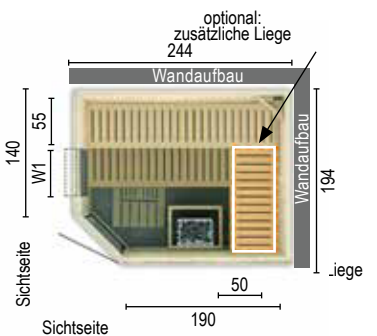

Typ: 2020EW1

Technische Daten :

- Größe cm: 194 x 194 x 199
- 2 Bänke - 1 Podest - 1 Lampe
- 1 Ofengehäuse - Personen: 6
- 2 normale Kopfstützen
- Empfohlene Öfen: 8,0 kW

Material	Art.-Nr.	Preis/€
Fichte natur	88865224	2.939,99

Typ: 2020EW2

Technische Daten :

- Größe cm: 194 x 194 x 199
- 2 Bänke - 1 Podest - 1 Lampe
- 1 Ofengehäuse - Personen: 6
- 2 normale Kopfstützen
- Empfohlene Öfen: 8,0 kW

Material	Art.-Nr.	Preis/€
Fichte natur	88865225	3.049,99

Typ: 2520EW0

Technische Daten :

- Größe cm: 244 x 194 x 199
- 2 Bänke - 1 Podest - 1 Lampe
- 1 Ofengehäuse - Personen: 7
- 2 normale Kopfstützen
- Empfohlene Öfen: 9,0 kW

Material	Art.-Nr.	Preis/€
Fichte natur	88865226	3.049,99

Typ: 2520EW1

Technische Daten :

- Größe cm: 244 x 194 x 199
- 2 Bänke - 1 Podest - 1 Lampe
- 1 Ofengehäuse - Personen: 7
- 2 normale Kopfstützen
- Empfohlene Öfen: 9,0 kW

Material	Art.-Nr.	Preis/€
Fichte natur	88865227	3.149,99