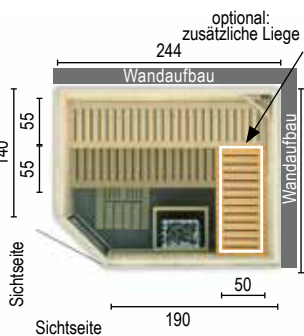

Typ: 2020EW1

Technische Daten :

- Größe cm: 194 x 194 x 199
- 2 Bänke - 1 Podest - 1 Lampe
- 1 Ofengehäuse - Personen: 6
- 2 normale Kopfstützen
- Empfohlene Öfen: 8,0 kW

Material	Art.-Nr.	Preis/€
Fichte natur	88865224	2.939,99

Typ: 2020EW2

Technische Daten :

- Größe cm: 194 x 194 x 199
- 2 Bänke - 1 Podest - 1 Lampe
- 1 Ofengehäuse - Personen: 6
- 2 normale Kopfstützen
- Empfohlene Öfen: 8,0 kW

Material	Art.-Nr.	Preis/€
Fichte natur	88865225	3.049,99

Typ: 2520EW0

Technische Daten :

- Größe cm: 244 x 194 x 199
- 2 Bänke - 1 Podest - 1 Lampe
- 1 Ofengehäuse - Personen: 7
- 2 normale Kopfstützen
- Empfohlene Öfen: 9,0 kW

Material	Art.-Nr.	Preis/€
Fichte natur	88865226	3.049,99

Typ: 2520EW1

Technische Daten :

- Größe cm: 244 x 194 x 199
- 2 Bänke - 1 Podest - 1 Lampe
- 1 Ofengehäuse - Personen: 7
- 2 normale Kopfstützen
- Empfohlene Öfen: 9,0 kW

Material	Art.-Nr.	Preis/€
Fichte natur	88865227	3.149,99