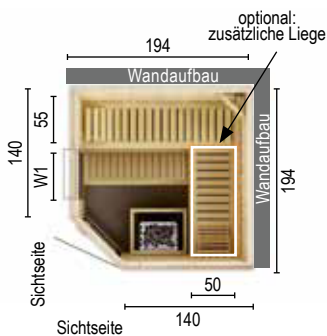

Typ: 2020EW1

Technische Daten :

- Größe cm: 194 x 194 x 199
- 2 Bänke - 1 Podest - 1 Lampe
- 1 Ofengehäuse - Personen: 6
- 2 normale Kopfstützen
- Empfohlene Öfen: 8,0 kW

Material	Art.-Nr.	Preis/€
Fichte natur	88865224	2.939,99

Typ: 2020EW2

Technische Daten :

- Größe cm: 194 x 194 x 199
- 2 Bänke - 1 Podest - 1 Lampe
- 1 Ofengehäuse - Personen: 6
- 2 normale Kopfstützen
- Empfohlene Öfen: 8,0 kW

Material	Art.-Nr.	Preis/€
Fichte natur	88865225	3.049,99

Typ: 2520EW0

Technische Daten :

- Größe cm: 244 x 194 x 199
- 2 Bänke - 1 Podest - 1 Lampe
- 1 Ofengehäuse - Personen: 7
- 2 normale Kopfstützen
- Empfohlene Öfen: 9,0 kW

Material	Art.-Nr.	Preis/€
Fichte natur	88865226	3.049,99

Typ: 2520EW1

Technische Daten :

- Größe cm: 244 x 194 x 199
- 2 Bänke - 1 Podest - 1 Lampe
- 1 Ofengehäuse - Personen: 7
- 2 normale Kopfstützen
- Empfohlene Öfen: 9,0 kW

Material	Art.-Nr.	Preis/€
Fichte natur	88865227	3.149,99