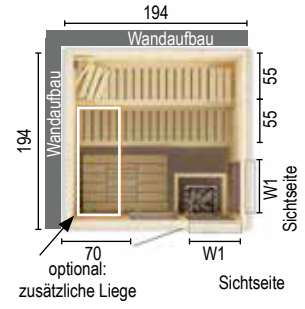

Typ: 2020W2
Technische Daten :
- Größe cm: 194 x 194 x 199
- 2 Bänke - 1 Podest - 1 Lampe
- 1 Ofengehäuse - Personen: 4
- 2 normale Kopfstützen
- Empfohlene Öfen: 8,0 kW

Material	Art.-Nr.	Preis/€
Fichte natur	88865210	2.939,99