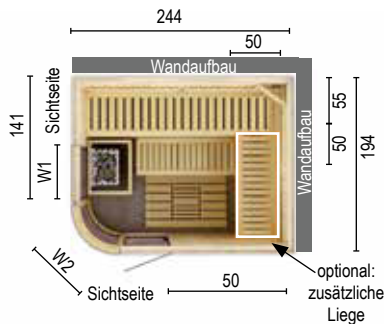

Typ: 2020RW2

Technische Daten :

- Größe cm: 194 x 194 x 199
- 2 Bänke
- 1 Podest
- 1 Ofengehäuse
- 1 normale Kopfstütze
- 1 Lampe
- Max. Personenanzahl: 4
- Empfohlene Öfen: 8,0 kW

Material	Art.-Nr.	Preis/€
Fichte natur	88865228	4.199,99

Typ: 2520RW2

Technische Daten :

- Größe cm: 244 x 194 x 199
- 2 Bänke
- 1 Podest
- 1 Ofengehäuse
- 2 normale Kopfstützen
- 1 Lampe
- Max. Personenanzahl: 4
- Empfohlene Öfen: 9,0 kW

Material	Art.-Nr.	Preis/€
Fichte natur	88865229	4.619,99

- **Wandstärke:** 57,2 mm – MDF-Platte (Rückwand):68,0mm – Verkleidung Profilbretter (Front- und Seitenwand)
- **Wandaufbau Außen nach Innen:** Verkleidung - Aluminiumfolie - Mineralwolle - Verkleidung/MDF-Platte
- **Wandprofile Innen:** Beplankung Fichte ca. 14 mm
- **Isolierung:** Mineralwolle + Aluminiumfolie ca. 40 mm