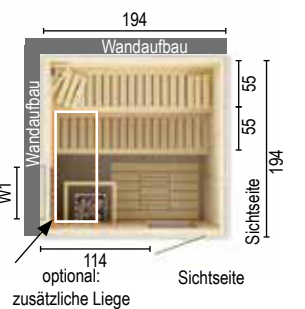

Typ: 2020W1
Technische Daten :
- Größe cm: 194 x 194 x 199
- 2 Bänke - 1 Podest - 1 Lampe
- 1 Ofengehäuse - Personen: 4
- 2 normale Kopfstützen
- Empfohlene Öfen: 8,0 kW

Material	Art.-Nr.	Preis/€
Fichte natur	88865209	2.839,99