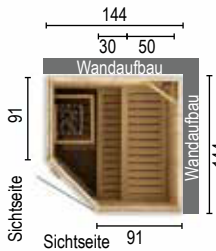

**Typ: 1825TW2**  
**Technische Daten :**

- Größe cm: 175 x 244 x 199
- 2 Bänke - 1 Podest - 1 Lampe
- 1 Ofengehäuse - Personen: 8
- 2 normale Kopfstützen
- Empfohlene Öfen: 9,0 kW

Material	Art.-Nr.	Preis/€
Fichte natur	88865202	2.939,99

**Typ: 2015W0**  
**Technische Daten :**

- Größe cm: 194 x 144 x 199
- 2 Bänke - 1 Podest - 1 Lampe
- 1 Ofengehäuse - Personen: 3
- 2 normale Kopfstützen
- Empfohlene Öfen: 6,0 kW

Material	Art.-Nr.	Preis/€
Fichte natur	88865203	2.419,99