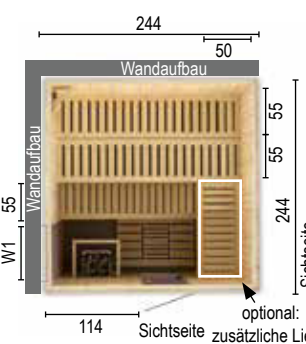

Typ: 2525W1
Technische Daten :
- Größe cm: 244 x 244 x 199
- 3 Bänke - 1 Podest - 1 Lampe
- 1 Ofengehäuse - Personen: 7
- 3 normale Kopfstützen
- Empfohlene Öfen: 9,0 kW

Material	Art.-Nr.	Preis/€
Fichte natur	88865215	3.889,99