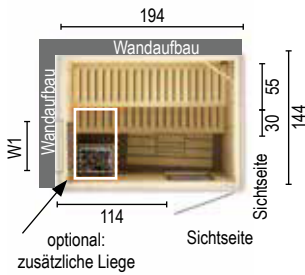

Einsiedelstr. 41 - 23554 Lübeck

**Typ: 2015W1**  
**Technische Daten :**  
 - Größe cm: 194 x 144 x 199  
 - 2 Bänke - 1 Podest - 1 Lampe  
 - 1 Ofengehäuse - Personen: 3  
 - 2 normale Kopfstützen  
 - Empfohlene Öfen: 6,0 kW