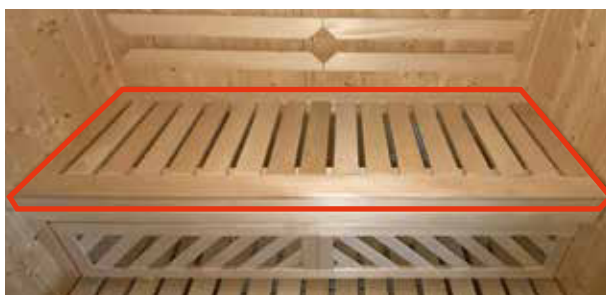

## SAUNA- OFEN – CLASSIC

1x Sauna-Steine 20 kg und 1x zu dem Ofen-Typ passendes Steuergerät

Harvia BC45E	4,5	88862001	<b>929,99</b>
Harvia BC60E	6	88862002	<b>949,99</b>
Harvia BC80E	8	88862000	<b>969,99</b>
Harvia BC90E	9	88862003	<b>999,99</b>