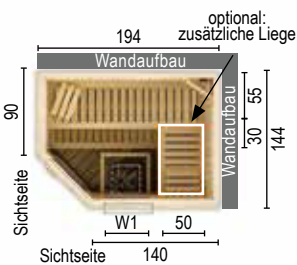

Typ: 2015EW1

Technische Daten :

- Größe cm: 194 x 144 x 199
- 2 Bänke - 1 Podest - 1 Lampe
- 1 Ofengehäuse - Personen: 4
- 2 normale Kopfstützen
- Empfohlene Öfen: 6,0 kW

Material	Art.-Nr.	Preis/€
Fichte natur	88865220	2.629,99

Typ: 1820TW2

Technische Daten :

- Größe cm: 194 x 175 x 199
- 2 Bänke - 1 Podest - 1 Lampe
- 1 Ofengehäuse - Personen: 4
- 2 normale Kopfstützen
- Empfohlene Öfen: 6,0 kW

Material	Art.-Nr.	Preis/€
Fichte natur	88865221	2.729,99

Typ: 2018EW1

Technische Daten :

- Größe cm: 194 x 175 x 199
- 2 Bänke - 1 Podest - 1 Lampe
- 1 Ofengehäuse - Personen: 4
- 2 normale Kopfstützen
- Empfohlene Öfen: 6,0 kW

Material	Art.-Nr.	Preis/€
Fichte natur	88865222	2.839,99

Typ: 2020EW0

Technische Daten :

- Größe cm: 194 x 194 x 199
- 2 Bänke - 1 Podest - 1 Lampe
- 1 Ofengehäuse - Personen: 6
- 2 normale Kopfstützen
- Empfohlene Öfen: 8,0 kW

Material	Art.-Nr.	Preis/€
Fichte natur	88865223	2.839,99