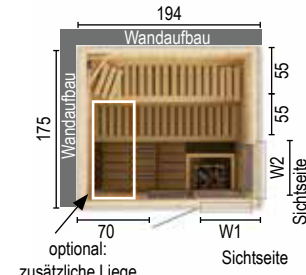

Typ: 2018W2
Technische Daten :
- Größe cm: 194 x 175 x 199
- 2 Bänke - 1 Podest - 1 Lampe
- 1 Ofengehäuse - Personen: 3
- 2 normale Kopfstützen
- Empfohlene Öfen: 6,0 kW

Material	Art.-Nr.	Preis/€
Fichte natur	88865207	2.839,99