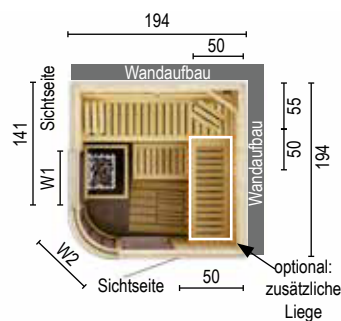

Typ: 2020RW2

Technische Daten :

- Größe cm: 194 x 194 x 199
- 2 Bänke
- 1 Podest
- 1 Ofengehäuse
- 1 normale Kopfstütze
- 1 Lampe
- Max. Personenanzahl: 4
- Empfohlene Öfen: 8,0 kW

Material	Art.-Nr.	Preis/€
Fichte natur	88865228	4.199,99

Typ: 2520RW2

Technische Daten :

- Größe cm: 244 x 194 x 199
- 2 Bänke
- 1 Podest
- 1 Ofengehäuse
- 2 normale Kopfstützen
- 1 Lampe
- Max. Personenanzahl: 4
- Empfohlene Öfen: 9,0 kW

Material	Art.-Nr.	Preis/€
Fichte natur	88865229	4.619,99

- **Wandstärke:** 57,2 mm – MDF-Platte (Rückwand):68,0mm – Verkleidung Profilbretter (Front- und Seitenwand)
- **Wandaufbau Außen nach Innen:** Verkleidung - Aluminiumfolie - Mineralwolle - Verkleidung/MDF-Platte
- **Wandprofile Innen:** Beplankung Fichte ca. 14 mm
- **Isolierung:** Mineralwolle + Aluminiumfolie ca. 40 mm