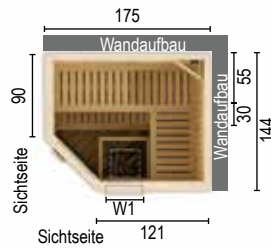

**Typ: 1825TW2**  
**Technische Daten :**

- Größe cm: 175 x 244 x 199
- 2 Bänke - 1 Podest - 1 Lampe
- 1 Ofengehäuse - Personen: 8
- 2 normale Kopfstützen
- Empfohlene Öfen: 9,0 kW

Material	Art.-Nr.	Preis/€
Fichte natur	88865202	2.939,99

**Typ: 2015W0**  
**Technische Daten :**

- Größe cm: 194 x 144 x 199
- 2 Bänke - 1 Podest - 1 Lampe
- 1 Ofengehäuse - Personen: 3
- 2 normale Kopfstützen
- Empfohlene Öfen: 6,0 kW

Material	Art.-Nr.	Preis/€
Fichte natur	88865203	2.419,99