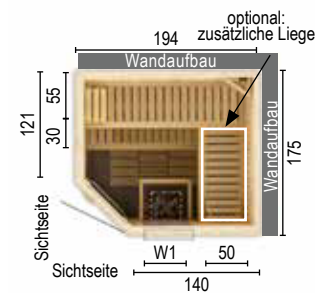

Typ: 2015EW1

Technische Daten :

- Größe cm: 194 x 144 x 199
- 2 Bänke - 1 Podest - 1 Lampe
- 1 Ofengehäuse - Personen: 4
- 2 normale Kopfstützen
- Empfohlene Öfen: 6,0 kW

Material	Art.-Nr.	Preis/€
Fichte natur	88865220	2.629,99

Typ: 1820TW2

Technische Daten :

- Größe cm: 194 x 175 x 199
- 2 Bänke - 1 Podest - 1 Lampe
- 1 Ofengehäuse - Personen: 4
- 2 normale Kopfstützen
- Empfohlene Öfen: 6,0 kW

Material	Art.-Nr.	Preis/€
Fichte natur	88865221	2.729,99

Typ: 2018EW1

Technische Daten :

- Größe cm: 194 x 175 x 199
- 2 Bänke - 1 Podest - 1 Lampe
- 1 Ofengehäuse - Personen: 4
- 2 normale Kopfstützen
- Empfohlene Öfen: 6,0 kW

Material	Art.-Nr.	Preis/€
Fichte natur	88865222	2.839,99

Typ: 2020EW0

Technische Daten :

- Größe cm: 194 x 194 x 199
- 2 Bänke - 1 Podest - 1 Lampe
- 1 Ofengehäuse - Personen: 6
- 2 normale Kopfstützen
- Empfohlene Öfen: 8,0 kW

Material	Art.-Nr.	Preis/€
Fichte natur	88865223	2.839,99