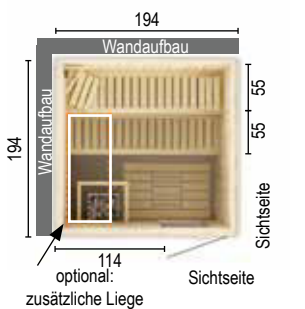

Typ: 2020W0
Technische Daten :
- Größe cm: 194 x 194 x 199
- 2 Bänke - 1 Podest - 1 Lampe
- 1 Ofengehäuse - Personen: 4
- 2 normale Kopfstützen
- Empfohlene Öfen: 8,0 kW

Material	Art.-Nr.	Preis/€
Fichte natur	88865208	2.729,99