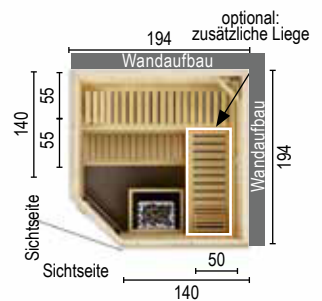

Typ: 2015EW1

Technische Daten :

- Größe cm: 194 x 144 x 199
- 2 Bänke - 1 Podest - 1 Lampe
- 1 Ofengehäuse - Personen: 4
- 2 normale Kopfstützen
- Empfohlene Öfen: 6,0 kW

Material	Art.-Nr.	Preis/€
Fichte natur	88865220	2.629,99

Typ: 1820TW2

Technische Daten :

- Größe cm: 194 x 175 x 199
- 2 Bänke - 1 Podest - 1 Lampe
- 1 Ofengehäuse - Personen: 4
- 2 normale Kopfstützen
- Empfohlene Öfen: 6,0 kW

Material	Art.-Nr.	Preis/€
Fichte natur	88865221	2.729,99

Typ: 2018EW1

Technische Daten :

- Größe cm: 194 x 175 x 199
- 2 Bänke - 1 Podest - 1 Lampe
- 1 Ofengehäuse - Personen: 4
- 2 normale Kopfstützen
- Empfohlene Öfen: 6,0 kW

Material	Art.-Nr.	Preis/€
Fichte natur	88865222	2.839,99

Typ: 2020EW0

Technische Daten :

- Größe cm: 194 x 194 x 199
- 2 Bänke - 1 Podest - 1 Lampe
- 1 Ofengehäuse - Personen: 6
- 2 normale Kopfstützen
- Empfohlene Öfen: 8,0 kW

Material	Art.-Nr.	Preis/€
Fichte natur	88865223	2.839,99