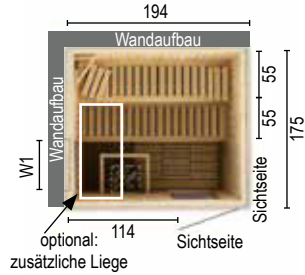

Typ: 2018W1
Technische Daten :
- Größe cm: 194 x 175 x 199
- 2 Bänke - 1 Podest - 1 Lampe
- 1 Ofengehäuse - Personen: 3
- 2 normale Kopfstützen
- Empfohlene Öfen: 6,0 kW

Material	Art.-Nr.	Preis/€
Fichte natur	88865206	2.629,99