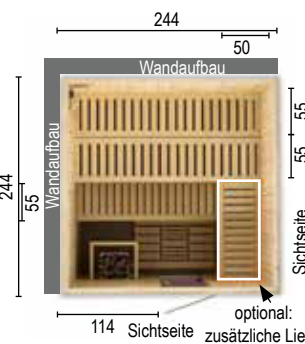

Typ: 2525W0
Technische Daten :
- Größe cm: 244 x 244 x 199
- 3 Bänke - 1 Podest - 1 Lampe
- 1 Ofengehäuse - Personen: 7
- 3 normale Kopfstützen
- Empfohlene Öfen: 9,0 kW

Material	Art.-Nr.	Preis/€
Fichte natur	88865214	3.679,99