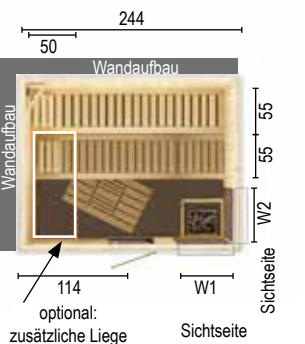

Typ: 2520W2
Technische Daten :
- Größe cm: 244 x 194 x 199
- 2 Bänke - 1 Podest - 1 Lampe
- 1 Ofengehäuse - Personen: 6
- 2 normale Kopfstützen
- Empfohlene Öfen: 9,0 kW

Material	Art.-Nr.	Preis/€
Fichte natur	88865213	3.149,99