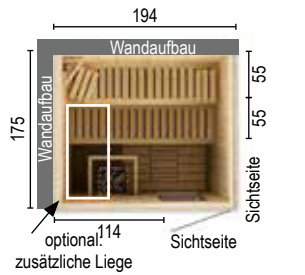

Typ: 2018WoTW2
Technische Daten :
- Größe cm: 194 x 175 x 199
- 2 Bänke - 1 Podest - 1 Lampe
- 1 Ofengehäuse - Personen: 3
- 2 normale Kopfstützen
- Empfohlene Öfen: 6,0 kW

Material	Art.-Nr.	Preis/€
Fichte natur	88865205	2.629,99