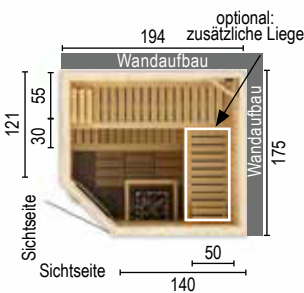

Typ: 2015EW1

Technische Daten :

- Größe cm: 194 x 144 x 199
- 2 Bänke - 1 Podest - 1 Lampe
- 1 Ofengehäuse - Personen: 4
- 2 normale Kopfstützen
- Empfohlene Öfen: 6,0 kW

Material	Art.-Nr.	Preis/€
Fichte natur	88865220	2.629,99

Typ: 1820TW2

Technische Daten :

- Größe cm: 194 x 175 x 199
- 2 Bänke - 1 Podest - 1 Lampe
- 1 Ofengehäuse - Personen: 4
- 2 normale Kopfstützen
- Empfohlene Öfen: 6,0 kW

Material	Art.-Nr.	Preis/€
Fichte natur	88865221	2.729,99

Typ: 2018EW1

Technische Daten :

- Größe cm: 194 x 175 x 199
- 2 Bänke - 1 Podest - 1 Lampe
- 1 Ofengehäuse - Personen: 4
- 2 normale Kopfstützen
- Empfohlene Öfen: 6,0 kW

Material	Art.-Nr.	Preis/€
Fichte natur	88865222	2.839,99

Typ: 2020EW0

Technische Daten :

- Größe cm: 194 x 194 x 199
- 2 Bänke - 1 Podest - 1 Lampe
- 1 Ofengehäuse - Personen: 6
- 2 normale Kopfstützen
- Empfohlene Öfen: 8,0 kW

Material	Art.-Nr.	Preis/€
Fichte natur	88865223	2.839,99