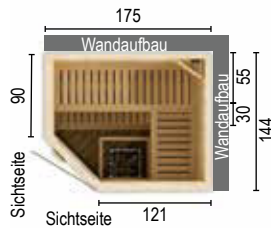

**Typ: 1825TW2**  
**Technische Daten :**

- Größe cm: 175 x 244 x 199
- 2 Bänke - 1 Podest - 1 Lampe
- 1 Ofengehäuse - Personen: 8
- 2 normale Kopfstützen
- Empfohlene Öfen: 9,0 kW

Material	Art.-Nr.	Preis/€
Fichte natur	88865202	2.939,99

**Typ: 2015W0**  
**Technische Daten :**

- Größe cm: 194 x 144 x 199
- 2 Bänke - 1 Podest - 1 Lampe
- 1 Ofengehäuse - Personen: 3
- 2 normale Kopfstützen
- Empfohlene Öfen: 6,0 kW

Material	Art.-Nr.	Preis/€
Fichte natur	88865203	2.419,99