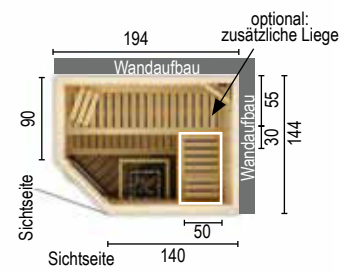

**Typ: 1825TW2**  
**Technische Daten :**

- Größe cm: 175 x 244 x 199
- 2 Bänke - 1 Podest - 1 Lampe
- 1 Ofengehäuse - Personen: 8
- 2 normale Kopfstützen
- Empfohlene Öfen: 9,0 kW

Material	Art.-Nr.	Preis/€
Fichte natur	88865202	2.939,99

**Typ: 2015W0**  
**Technische Daten :**

- Größe cm: 194 x 144 x 199
- 2 Bänke - 1 Podest - 1 Lampe
- 1 Ofengehäuse - Personen: 3
- 2 normale Kopfstützen
- Empfohlene Öfen: 6,0 kW

Material	Art.-Nr.	Preis/€
Fichte natur	88865203	2.419,99