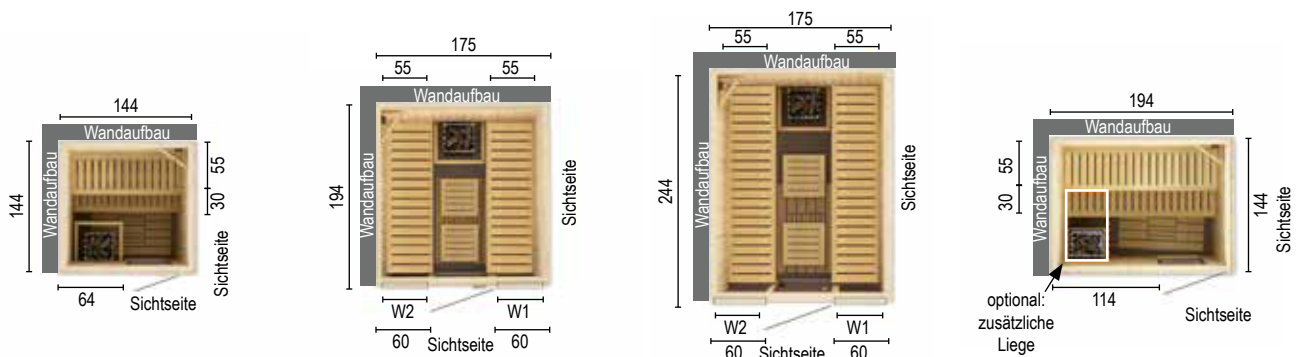

Material	Art.-Nr.	Preis/€
Fichte natur	88865214	3.679,99

**Typ: 2525W1**  
**Technische Daten :**  
 - Größe cm: 244 x 244 x 199  
 - 3 Bänke - 1 Podest - 1 Lampe  
 - 1 Ofengehäuse - Personen: 7  
 - 3 normale Kopfstützen  
 - Empfohlene Öfen: 9,0 kW

Material	Art.-Nr.	Preis/€
Fichte natur	88865215	3.889,99

Rechteckige Saunen sind klassisch mit funktionaler Lösung

## SAUNA – rechteckig

Die klassische Form rechteckiger Saunen passen sich fast jedem Interieur an und machen Ihr Zuhause zu einer Entspannungszone.

W0

- **Wandstärke:** 57,2 mm – MDF-Platte (Rückwand):68,0mm – Verkleidung Profilbretter (Front- und Seitenwand) - **Wandprofile Innen:** Beplankung Fichte ca. 14 mm  
 - **Wandaufbau Außen nach Innen:** Verkleidung - Aluminiumfolie - Mineralwolle - Verkleidung/MDF-Platte - **Isolierung:** Mineralwolle + Aluminiumfolie ca. 40 mm