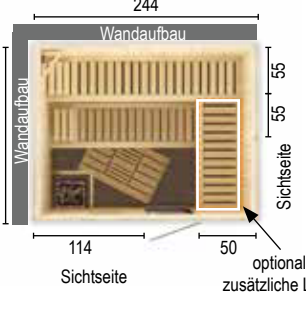

Typ: 2520W0
Technische Daten :
- Größe cm: 244 x 194 x 199
- 2 Bänke - 1 Podest - 1 Lampe
- 1 Ofengehäuse - Personen: 6
- 2 normale Kopfstützen
- Empfohlene Öfen: 9,0 kW

Material	Art.-Nr.	Preis/€
Fichte natur	88865211	2.939,99