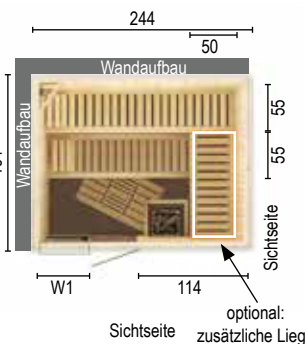

Typ: 2520W1
Technische Daten :
- Größe cm: 244 x 194 x 199
- 2 Bänke - 1 Podest - 1 Lampe
- 1 Ofengehäuse - Personen: 6
- 2 normale Kopfstützen
- Empfohlene Öfen: 9,0 kW

Material	Art.-Nr.	Preis/€
Fichte natur	88865212	2.939,99