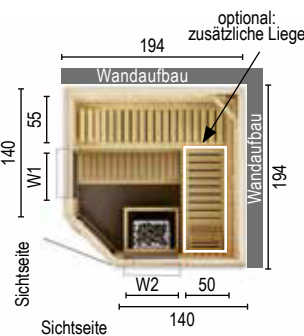

Typ: 2020EW1

Technische Daten :

- Größe cm: 194 x 194 x 199
- 2 Bänke - 1 Podest - 1 Lampe
- 1 Ofengehäuse - Personen: 6
- 2 normale Kopfstützen
- Empfohlene Öfen: 8,0 kW

Material	Art.-Nr.	Preis/€
Fichte natur	88865224	2.939,99

Typ: 2020EW2

Technische Daten :

- Größe cm: 194 x 194 x 199
- 2 Bänke - 1 Podest - 1 Lampe
- 1 Ofengehäuse - Personen: 6
- 2 normale Kopfstützen
- Empfohlene Öfen: 8,0 kW

Material	Art.-Nr.	Preis/€
Fichte natur	88865225	3.049,99

Typ: 2520EW0

Technische Daten :

- Größe cm: 244 x 194 x 199
- 2 Bänke - 1 Podest - 1 Lampe
- 1 Ofengehäuse - Personen: 7
- 2 normale Kopfstützen
- Empfohlene Öfen: 9,0 kW

Material	Art.-Nr.	Preis/€
Fichte natur	88865226	3.049,99

Typ: 2520EW1

Technische Daten :

- Größe cm: 244 x 194 x 199
- 2 Bänke - 1 Podest - 1 Lampe
- 1 Ofengehäuse - Personen: 7
- 2 normale Kopfstützen
- Empfohlene Öfen: 9,0 kW

Material	Art.-Nr.	Preis/€
Fichte natur	88865227	3.149,99